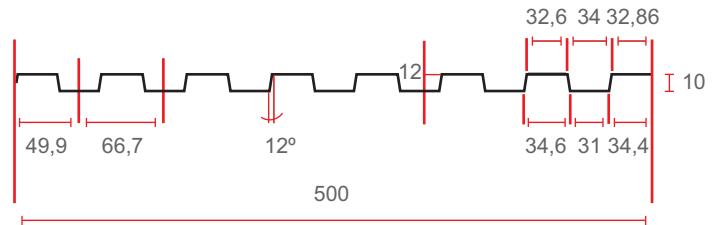

# CHAPAS

Chapa Pegaso P-500

Otras chapas			
Pegaso			
Espesores	Kg/m.l.	Espesores	Kg/m.l.
P-500 0,8	3,96	P-1000 0,8	7,48
P-500 1	4,96	P-1000 1	9,35
		P-5850	8,66

Otras chapas			
Estampada			
Espesores	Kg/m <sup>2</sup>	Espesores	Kg/m <sup>2</sup>
1,0	8,24	2,5	20,61
1,5	12,36	3,0	24,73
2,0	16,49		

Otras chapas			
Minionda			
Espesores	Kg/m <sup>2</sup>	Espesores	Kg/m <sup>2</sup>
0,5	4,92	0,8	7,89
0,6	5,91	1,0	9,86
0,7	6,90	1,2	11,83

Otras chapas			
Trapezoidal 1045			
Espesores	Kg/m.l.	Espesores	Kg/m.l.
0,5	5,15	0,7	7,20
0,6	6,17	0,8	8,24