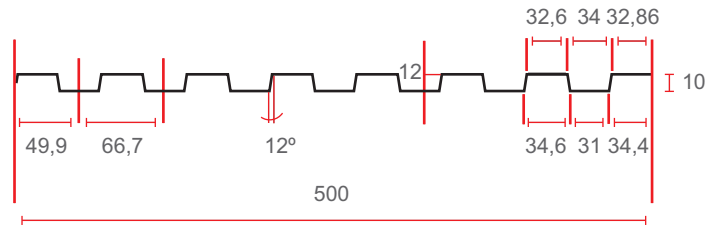

CHAPAS

Chapa Pegaso P-500

Otras chapas			
Pegaso			
Espesores	Kg/m.l.	Espesores	Kg/m.l.
P-500 0,8	3,96	P-1000 0,8	7,48
P-500 1	4,96	P-1000 1	9,35
		P-5850	8,66

Otras chapas			
Estampada			
Espesores	Kg/m ²	Espesores	Kg/m ²
1,0	8,24	2,5	20,61
1,5	12,36	3,0	24,73
2,0	16,49		

Otras chapas			
Minionda			
Espesores	Kg/m ²	Espesores	Kg/m ²
0,5	4,92	0,8	7,89
0,6	5,91	1,0	9,86
0,7	6,90	1,2	11,83

Otras chapas			
Trapezoidal 1045			
Espesores	Kg/m.l.	Espesores	Kg/m.l.
0,5	5,15	0,7	7,20
0,6	6,17	0,8	8,24